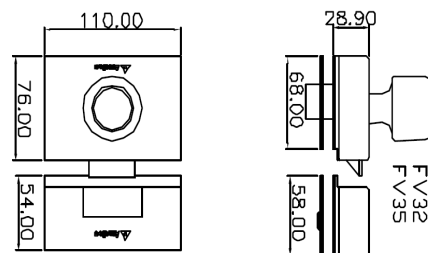

A	Alavanca
E	Externa
I	Interna
CR	Cromada
PR	Preta

FV-32IBR - 02 FOLHAS - ABERTURA INTERNA NA COR BRANCA E MAÇANETA BOLA - RECORTE PADRÃO SANTA MARINA

Desenho da furação

Imagem

medidas mm

Código	Descrição	Fiação	Embalagem
715112	FV32IBR Fechadura Vidro interna na cor branca e maçaneta bola 02 folhas recorte	2 fios do porteiro ou do acionador AF62U	Caixa

FECHADURAS AMELCO PARA PORTAS DE VIDRO									
PRODUTO									
CÓDIGO	DESCRIÇÃO	1 FOLHA	2 FOLHAS	1 FOLHA	2 FOLHAS	RECORTE	FURAÇÃO	ACABAMENTO	TIPO DE MAÇANETA
		ABERTURA	ABERTURA	ABERTURA	ABERTURA				
		INTERNA	INTERNA	EXTERNA	EXTERNA		BLINDEX		
714721	FV32ICR		X			X		CROMADO	BOLA
715111	FV32IPR		X			X		PRETO	BOLA
714723	FV32ICRA		X			X		CROMADO	ALAVANCA
714731	FV35ICR		X				X	CROMADO	BOLA
714761	FV33ICR	X				X		CROMADO	BOLA
715121	FV33IPR	X				X		PRETO	BOLA
714763	FV33ICRA	X				X		CROMADO	ALAVANCA
714771	FV34ICR	X					X	CROMADO	BOLA
714201	FV32ECRA				X	X		CROMADO	ALAVANCA
715231	FV35ECRA				X		X	CROMADO	ALAVANCA
714211	FV33ECRA			X		X		CROMADO	ALAVANCA
714221	FV34ECRA			X			X	CROMADO	ALAVANCA
715112	FV32IBR		X			X		BRANCO	BOLA
715123	FV33IBR	X				X		BRANCO	BOLA

MAIS INFORMAÇÕES

Código	715112
Descrição	FV32IBR FECH. ELETR. BR 2FOL-RECORTE
Peso	1,56500 Kg
NCM	8301.40.00
Consumo	15W
Alimentação	12Vdc
Frequência	50/60 Hz
Cód. EAN 13	7896564182800
Cód. Ean 14	17896564182807
Itens Inclusos	Manual, certificado de garantia e 02 chaves
Forma de abertura	Chave e acionamento Elétrico
Portas que abrem para o lado	Direito ou esquerdo
Tipo de abertura da porta	Abre para dentro (abertura interna)
Tipo de Instalação	Portas de Vidro com recorte – Padrão Santa Marina e maçaneta bola
Material	Aço carbono e tinta epóxi na cor branca
Tipo de Porta	02 folhas de vidro (vidro/vidro)
Dimensão do produto(AxLxP)	11,5 X 15,5 X 12 cm
Dimensão da Embalagem (AxLxP)	11 x 15,5 X 11,50 cm