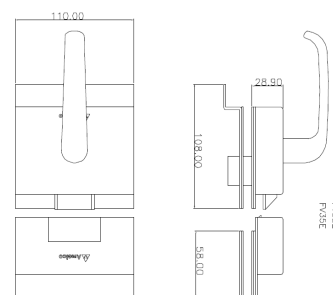

A	Alavanca
E	Externa
I	Interna
CR	Cromada
PR	Preta

FV-32ICRA - 02 FOLHAS - ABERTURA INTERNA CROMADA COM MAÇANETA ALAVANCA - RECORTE PADRÃO SANTA MARINA

Desenho da furação

Imagem

medidas mm

Código	Descrição	Fiação	Embalagem
714731	FV-32ICRA Fechadura Vidro interna cromada maçaneta Alavanca 2 folhas recorte	2 fios do porteiro ou do acionador AF62U	Caixa

FECHADURAS AMELCO PARA PORTAS DE VIDRO									
PRODUTO									
CÓDIGO	DESCRIÇÃO	1 FOLHA	2 FOLHAS	1 FOLHA	2 FOLHAS	RECORTE	FURAÇÃO	ACABAMENTO	TIPO DE MAÇANETA
		ABERTURA INTERNA	ABERTURA INTERNA	ABERTURA EXTERNA	ABERTURA EXTERNA				
714721	FV32ICR		X			X		CROMADO	BOLA
715111	FV32IPR		X			X		PRETO	BOLA
714723	FV32ICRA		X			X		CROMADO	ALAVANCA
714731	FV35ICR		X				X	CROMADO	BOLA
714761	FV33ICR	X				X		CROMADO	BOLA
715121	FV33IPR	X				X		PRETO	BOLA
714763	FV33ICRA	X				X		CROMADO	ALAVANCA
714771	FV34ICR	X					X	CROMADO	BOLA
714201	FV32ECRA				X	X		CROMADO	ALAVANCA
715231	FV35ECRA				X		X	CROMADO	ALAVANCA
714211	FV33ECRA			X		X		CROMADO	ALAVANCA
714221	FV34ECRA			X			X	CROMADO	ALAVANCA
715112	FV32IBR		X			X		BRANCO	BOLA
715123	FV33IBR	X				X		BRANCO	BOLA

MAIS INFORMAÇÕES

Código	714723
Descrição	FV32ICRA FECH. ELETR. CR MA 2FOL-REC
Peso	1,46200 Kg
NCM	8301.40.00
Consumo	15W
Alimentação	12Vdc
Frequência	50/60 Hz
Cód. EAN 13	7896564100057
Cód. Ean 14	17896564100054
Itens Inclusos	Manual, certificado de garantia e 02 chaves
Forma de abertura	Chave e acionamento Elétrico
Portas que abrem para o lado	Direito ou esquerdo
Tipo de abertura da porta	Abre para dentro (abertura interna)
Tipo de Instalação	Portas de Vidro com recorte – Padrão Santa Marina e maçaneta alavanca
Material	Aço carbono (cromado) e alumínio
Tipo de Porta	02 folhas de vidro (vidro/vidro)
Dimensão do produto(AxLxP)	11,5 X 15,5 X 12 cm
Dimensão da Embalagem (AxLxP)	11 x 15,5 X 11,5 cm