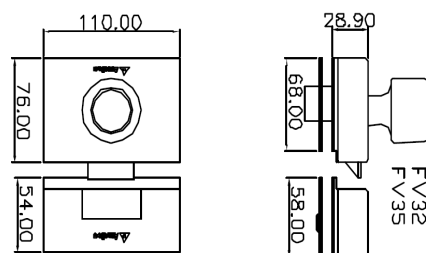

|    |          |
|----|----------|
| A  | Alavanca |
| E  | Externa  |
| I  | Interna  |
| CR | Cromada  |
| PR | Preta    |

**FV-32IPR - 02 FOLHAS - ABERTURA INTERNA NA COR PRETA E MAÇANETA BOLA - RECORTE PADRÃO SANTA MARINA**

Desenho da do recorte

Imagem

medidas mm

| Código | Descrição   | Fiação                                   | Embalagem |
|--------|---|--|-----------|
| 715111 | FV-32IPR Fechadura Vidro interna na cor preta e maçaneta bola 02 folhas recorte | 2 fios do porteiro ou do acionador AF62U | Caixa     |