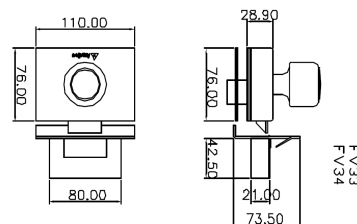

## FV-33ECRA - 01 FOLHA - ABERTURA EXTERNA CROMADA COM MAÇANETA ALAVANCA - RECORTE PADRÃO SANTA MARINA

Desenho do recorte

Imagem

medidas mm

Código	Descrição	Fiação	Embalagem
714211	FV-33ECRA Fechadura Vidro externa cromada alavanca 1 folhas recorte	2 fios do porteiro ou do acionador AF62U	Caixa

FECHADURAS AMELCO PARA PORTAS DE VIDRO									
PRODUTO									
CÓDIGO	DESCRIÇÃO	1 FOLHA	2 FOLHAS	1 FOLHA	2 FOLHAS	RECORTE	FURAÇÃO	ACABAMENTO	TIPO DE MAÇANETA
		ABERTURA INTERNA	ABERTURA INTERNA	ABERTURA EXTERNA	ABERTURA EXTERNA				
714721	FV32ICR		X			X		CROMADO	BOLA
715111	FV32IPR		X			X		PRETO	BOLA
714723	FV32ICRA		X			X		CROMADO	ALAVANCA
714731	FV35ICR		X				X	CROMADO	BOLA
714761	FV33ICR	X				X		CROMADO	BOLA
715121	FV33IPR	X				X		PRETO	BOLA
714763	FV33ICRA	X				X		CROMADO	ALAVANCA
714771	FV34ICR	X					X	CROMADO	BOLA
714201	FV32ECRA				X	X		CROMADO	ALAVANCA
715231	FV35ECRA				X		X	CROMADO	ALAVANCA
714211	FV33ECRA			X		X		CROMADO	ALAVANCA
714221	FV34ECRA			X			X	CROMADO	ALAVANCA
715112	FV32IBR		X			X		BRANCO	BOLA
715123	FV33IBR	X				X		BRANCO	BOLA

**MAIS INFORMAÇÕES**

<b>Código</b>	714211
<b>Descrição</b>	FV33ECRA FECH. ELETR. CR MA 1FOL-REC
<b>Peso</b>	1,26800Kg
<b>NCM</b>	8301.40.00
<b>Consumo</b>	15W
<b>Alimentação</b>	12Vdc
<b>Frequência</b>	50/60 Hz
<b>Cód. EAN 13</b>	7896564100026
<b>Cód. Ean 14</b>	17896564100023
<b>Itens Inclusos</b>	Manual, certificado de garantia e 02 chaves
<b>Forma de abertura</b>	Chave e acionamento Elétrico
<b>Portas que abrem para o lado</b>	Direito ou esquerdo
<b>Tipo de abertura da porta</b>	Abre para fora (abertura externa)
<b>Tipo de Instalação</b>	Portas de Vidro com recorte – Padrão Santa Marina e maçaneta alavanca
<b>Material</b>	Aço carbono (cromado) e alumínio
<b>Tipo de Porta</b>	01 folha de vidro (vidro/alvenaria)
<b>Dimensão do produto(AxLxP)</b>	11,5 X 15,5 X 12 cm
<b>Dimensão da Embalagem (AxLxP)</b>	11 x 15,5 X 11,50 cm