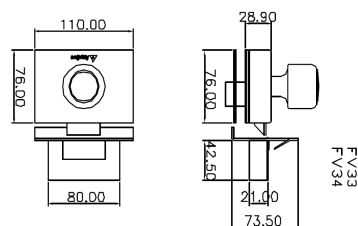

A	Alavanca
E	Externa
I	Interna
CR	Cromada
PR	Preta

FV-33ICR - 01 FOLHA - ABERTURA INTERNA CROMADA COM MAÇANETA BOLA - RECORTE PADRÃO SANTA MARINA

Desenho do recorte

Imagem

medidas mm

Código	Descrição	Fiação	Embalagem
714761	FV-33ICR Fechadura Vidro externa cromada maçaneta bola 1 folha recorte	2 fios do porteiro ou do acionador AF62U	Caixa

FECHADURAS AMELCO PARA PORTAS DE VIDRO									
PRODUTO									
CÓDIGO	DESCRIÇÃO	1 FOLHA	2 FOLHAS	1 FOLHA	2 FOLHAS	RECORTE	FURAÇÃO	ACABAMENTO	TIPO DE MAÇANETA
		ABERTURA	ABERTURA	ABERTURA	ABERTURA				
		INTERNA	INTERNA	EXTERNA	EXTERNA		BLINDEX		
714721	FV32ICR		X			X		CROMADO	BOLA
715111	FV32IPR		X			X		PRETO	BOLA
714723	FV32ICRA		X			X		CROMADO	ALAVANCA
714731	FV35ICR		X				X	CROMADO	BOLA
714761	FV33ICR	X				X		CROMADO	BOLA
715121	FV33IPR	X				X		PRETO	BOLA
714763	FV33ICRA	X				X		CROMADO	ALAVANCA
714771	FV34ICR	X					X	CROMADO	BOLA
714201	FV32ECRA				X	X		CROMADO	ALAVANCA
715231	FV35ECRA				X		X	CROMADO	ALAVANCA
714211	FV33ECRA			X		X		CROMADO	ALAVANCA
714221	FV34ECRA			X			X	CROMADO	ALAVANCA
715112	FV32IBR		X			X		BRANCO	BOLA
715123	FV33IBR	X				X		BRANCO	BOLA

MAIS INFORMAÇÕES

Código	714761
Descrição	FV33ICR FECH. ELETR. CR 1FOL-RECORTE
Peso	1,32200 Kg
NCM	8301.40.00
Consumo	15W
Alimentação	12Vdc
Frequência	50/60 Hz
Cód. EAN 13	7896564100071
Cód. Ean 14	17896564100078
Itens Inclusos	Manual, certificado de garantia e 02 chaves
Forma de abertura	Chave e acionamento Elétrico
Portas que abrem para o lado	Direito ou esquerdo
Tipo de abertura da porta	Abre para dentro (abertura interna)
Tipo de Instalação	Portas de Vidro com recorte – Padrão Santa Marina e maçaneta bola
Material	Aço carbono (cromado) e alumínio
Tipo de Porta	01 folha de vidro (vidro/alvenaria)
Dimensão do produto(AxLxP)	11,5 X 15,5 X 12 cm
Dimensão da Embalagem (AxLxP)	11 x 15,5 X 11,50 cm