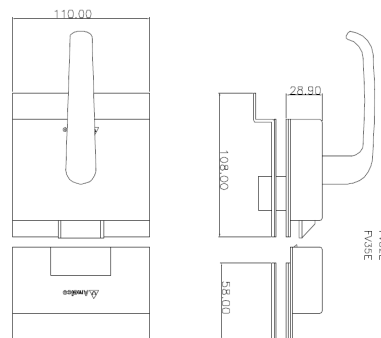

A	Alavanca
E	Externa
I	Interna
CR	Cromada
PR	Preta

FV-32ECRA - 02 FOLHAS - ABERTURA EXTERNA CROMADA E MAÇANETA ALAVANCA - FURAÇÃO – PADRÃO BLINDEX

Desenho da furação

Imagem

medidas mm

Código	Descrição	Fiação	Embalagem
715231	FV35-ECRA Fechadura V/V externa cromada alavanca 2 folhas furação	2 fios do porteiro ou do acionador AF62U	Caixa

Características

- Utilizadas em portas de vidro com recorte duas folhas
- Fechadura para portas de vidro com batente (vidro/vidro)
- Permite instalação em portas que abrem para a esquerda ou para a direita
- Para portas com abertura externa modelo: FV32-ECRA
- Pode ser acionada com todos os Porteiros eletrônicos de mercado
- Acabamento cromada modelos: FV32-ICR/FV32-ECRA/FV32-ICRA
- Acabamento preta modelo: FV32-IPR
- Fácil instalação, apenas dois 2 fios entre a fechadura e o acionador

MAIS INFORMAÇÕES

Código	715231
Descrição	FV35ECRA FECH. ELETR. CR MA 2FOL-REC
Peso	1,62500 Kg
NCM	8301.40.00
Consumo	15W
Alimentação	12Vdc
Frequência	50/60 Hz
Cód. EAN 13	7896564100101
Cód. Ean 14	17896564100108
Itens Inclusos	Manual, certificado de garantia e 02 chaves
Forma de abertura	Chave e acionamento Elétrico
Portas que abrem para o lado	Direito ou esquerdo
Tipo de abertura da porta	Abre para fora (abertura externa)
Tipo de Instalação	Portas de Vidro com furação – Padrão Blindex e maçaneta bola
Material	Aço carbono (cromado) e alumínio
Tipo de Porta	2 folhas de vidro (vidro/vidro)
Dimensão do produto(AxLxP)	11,5 X 15,5 X 12 cm
Dimensão da Embalagem (AxLxP)	11 x 15,5 X 11,5 cm