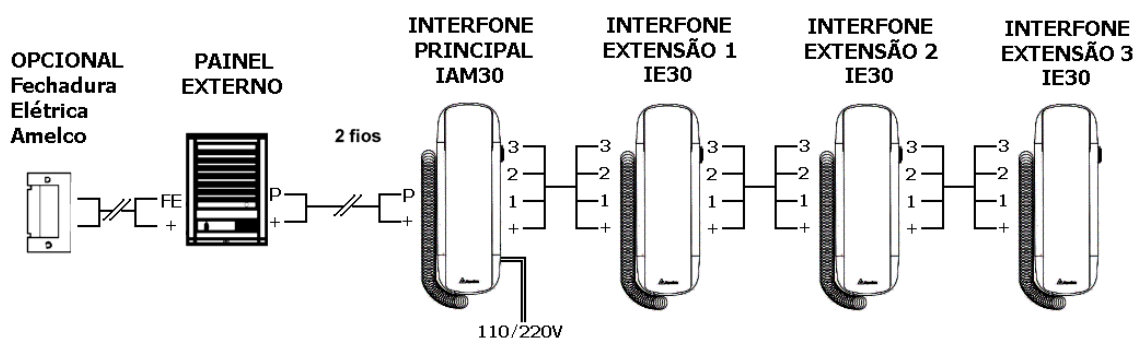

### UTILIZAÇÃO:

Atendimento do porteiro eletrônico em outras dependências como:

- Residência
- Escritórios
- Sítios etc...

### Modelo IE30

Código	Descrição	Cor do Interfone	Embalagem
727720	IE30BB Extensão Residencial Branco Blister	Branco	Blister

## DIAGRAMA DE INSTALAÇÃO

**Mais Informações**

<b>Código</b>	727720
<b>Descrição</b>	EXTENSÃO RESIDENCIAL - IE30
<b>Peso</b>	0,30500 g
<b>NCM</b>	8517.18.10
<b>Consumo</b>	140 mA
<b>Alimentação</b>	A partir do interfone mestre IAM-30
<b>Cód. EAN 13</b>	7896564182015
<b>Cód. EAN 14</b>	17896564182012
<b>Itens Inclusos</b>	01 Interfone e manual de instalação
<b>Dimensão do produto</b>	8,30 x 34,00 x 15,00 cm
<b>Dimensão da Embalagem</b>	24,50 x 16,40 x 30,50 cm